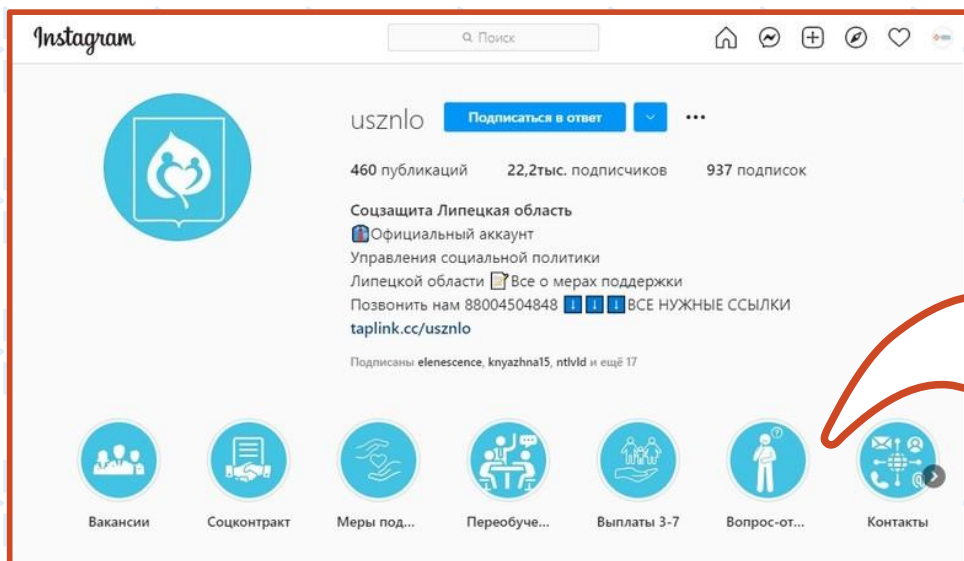

Сила социальных сетей

Население Липецкой области **1 128 000** человек

Охват сетью Интернет **85%** (данные в среднем по России на январь 2021 года)

67,8 % населения имеют аккаунты в одной или нескольких социальных сетях

**Современная тенденция:
социальные сети люди
используют как поисковики**

ИНФОРМИРОВАНИЕ. Социальная политика

Старт: апрель 2020г.

 Управление Социальной политики
Липецкой области
//usznlo

Старт: сентябрь 2021г.